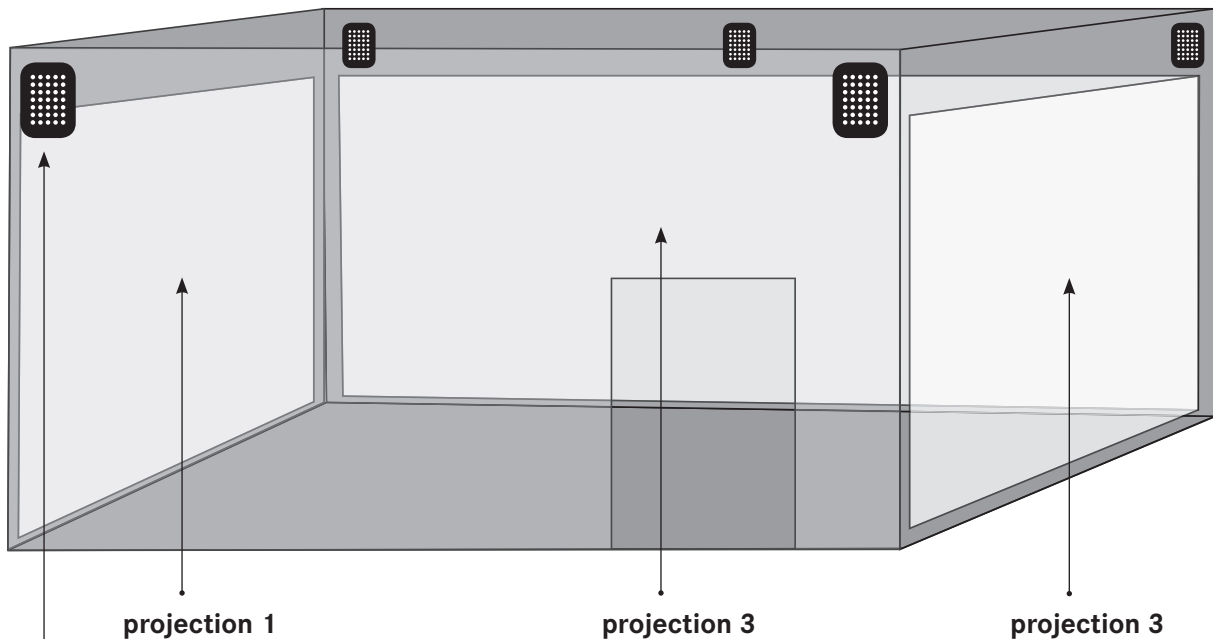

RÄUMLICHE ANORDNUNG | *SPATIAL INFORMATION*

Nachfolgend ist der Plan für die Umsetzung von Fatigue Fracture mit 3 Projektionen abgebildet – die Anzahl der Projektionen (es gibt bis zu 5 Bewegungsformen) und die räumliche Anordnung sind jedoch je nach Raumsituation adaptierbar.

dolby surround
(playing back the interrogation)

TECHNISCHES EQUIPMENT | *TECHNICAL EQUIPMENT*

For the Videos:
3 DVD-player
3 beamer
6 active loudspeakers

For the Interrogation-Audio:
1 DVD player
1 dolby surround system (=> 5 loudspeakers, 1 dolby surround compatible amplifier)